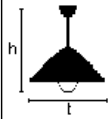

## LÁMPARAS DE TECHO

catálogo 

con metal

		
<b>C1</b> 60 € h: a medida t: 25	<b>C2</b> 60 € h: a medida t: 23	<b>C3</b> 75 € h: a medida t: 26
		
<b>C4</b> 85 € h: a medida t: 36	<b>C5</b> 85 € h: a medida t: 30	
		
<b>C6</b>		195 €
h: regulable		t: 36      contrapeso en cerámica o metal