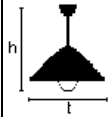

## LÁMPARAS DE TECHO

catálogo 

con metal

		
<b>C1</b> 60 € h: a medida t: 25	<b>C2</b> 60 € h: a medida t: 23	<b>C3</b> 75 € h: a medida t: 26
		
<b>C4</b> 85 € h: a medida t: 36	<b>C5</b> 85 € h: a medida t: 30	
		
<b>C6</b>		195 €
h: regulable		t: 36      contrapeso en cerámica o metal