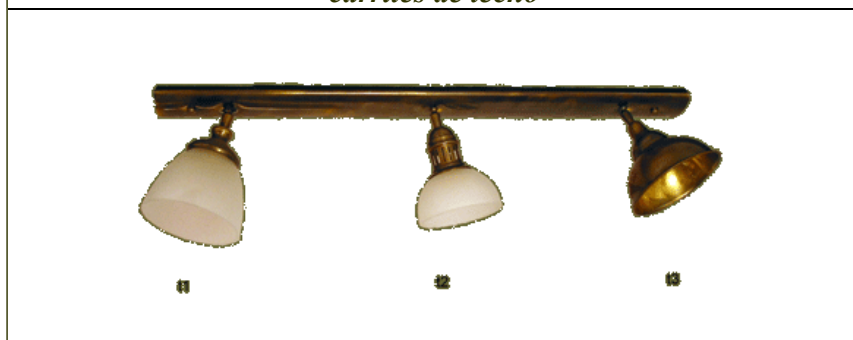

carriles de techo

C19 40 a 45 € por foco

longitud y número de focos a medida t1: 16 t2: 12 t3: 15