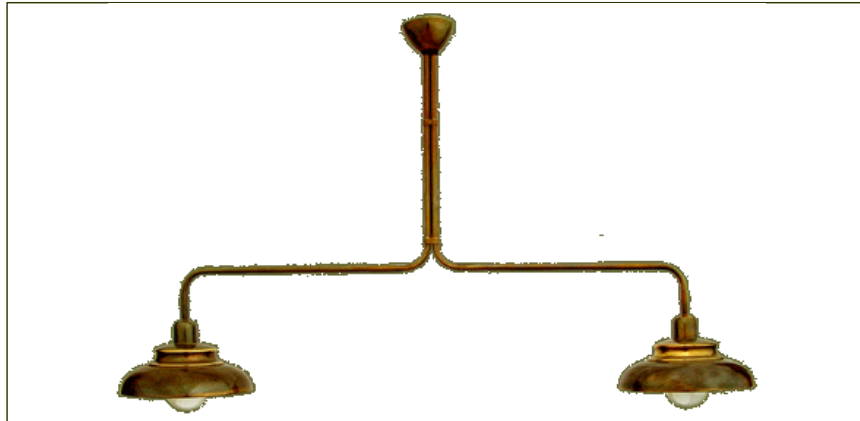

## LÁMPARAS DE TECHO

catálogo 

con metal

		
<b>C1</b> 60 € h: a medida t: 25	<b>C2</b> 60 € h: a medida t: 23	<b>C3</b> 75 € h: a medida t: 26
		
<b>C4</b> 85 € h: a medida t: 36	<b>C5</b> 85 € h: a medida t: 30	
		
<b>C6</b>		195 €
h: regulable		t: 36      contrapeso en cerámica o metal

**C7** 140 a 160 €

h: a medida t: 23 distancia entre bombillas: 80 a 100

**C8** 220 a 250 €

h: regulable t:30 separación entre bombillas: 125

contrapeso en cerámica o metal

*con alabastro*

**C9** 140 €      **C10** 110 €      **C11** 95 €