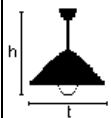

C9 140 €   **C10** 110 €   **C11** 95 €

h: a medida t: 40   h: a medida t: 30   h: a medida t: 30