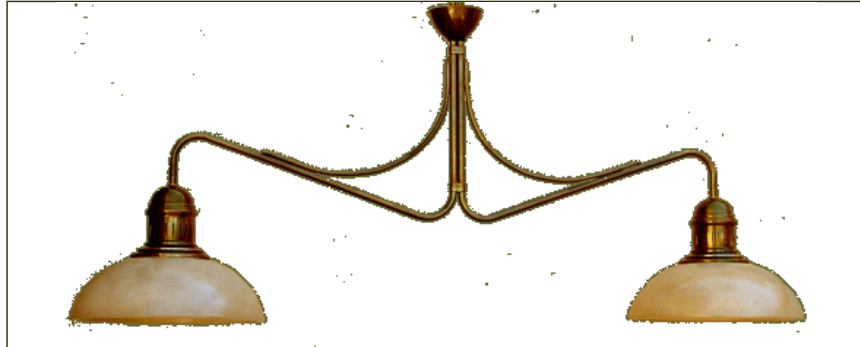

C12	330 €
h: a medida t: 30 separación entre bombillas 80-100