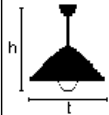

## LÁMPARAS DE TECHO

catálogo 

con metal

		
<b>C1</b> 60 € h: a medida t: 25	<b>C2</b> 60 € h: a medida t: 23	<b>C3</b> 75 € h: a medida t: 26
		
<b>C4</b> 85 € h: a medida t: 36	<b>C5</b> 85 € h: a medida t: 30	
		
<b>C6</b>		195 €
h: regulable		t: 36      contrapeso en cerámica o metal