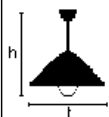

## LÁMPARAS DE TECHO

catálogo 

con metal

		
<b>C1</b> 60 € h: a medida t: 25	<b>C2</b> 60 € h: a medida t: 23	<b>C3</b> 75 € h: a medida t: 26
		
<b>C4</b> 85 € h: a medida t: 36	<b>C5</b> 85 € h: a medida t: 30	
		
<b>C6</b>		195 €
h: regulable		t: 36      contrapeso en cerámica o metal