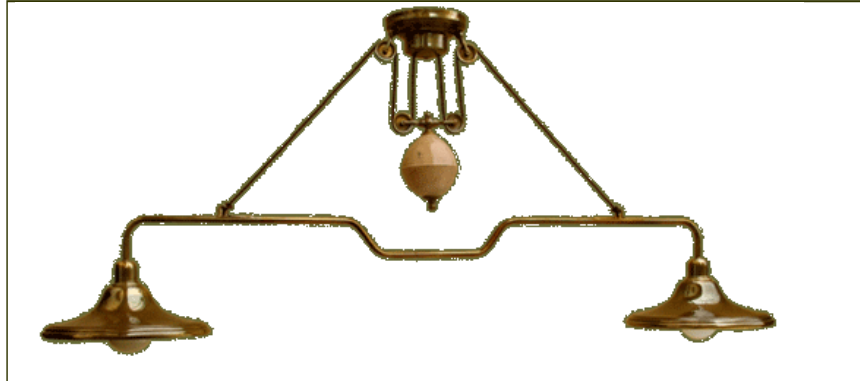

C8 220 a 250 €

h: regulable t:30 separación entre bombillas: 125

contrapeso en cerámica o metal