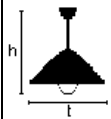

C8 220 a 250 €

h: regulable t:30 separación entre bombillas: 125

contrapeso en cerámica o metal

con alabastro