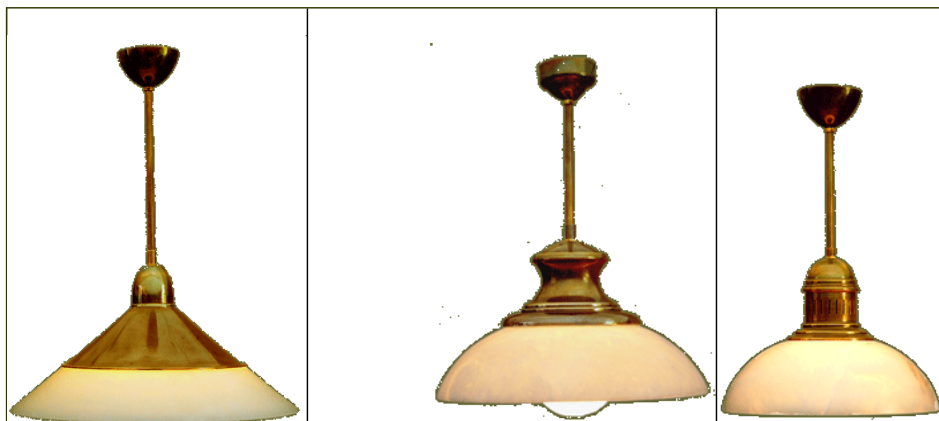

con alabastro

C9 140 €   **C10** 110 €   **C11** 95 €

h: a medida t: 40   h: a medida t: 30   h: a medida t: 30